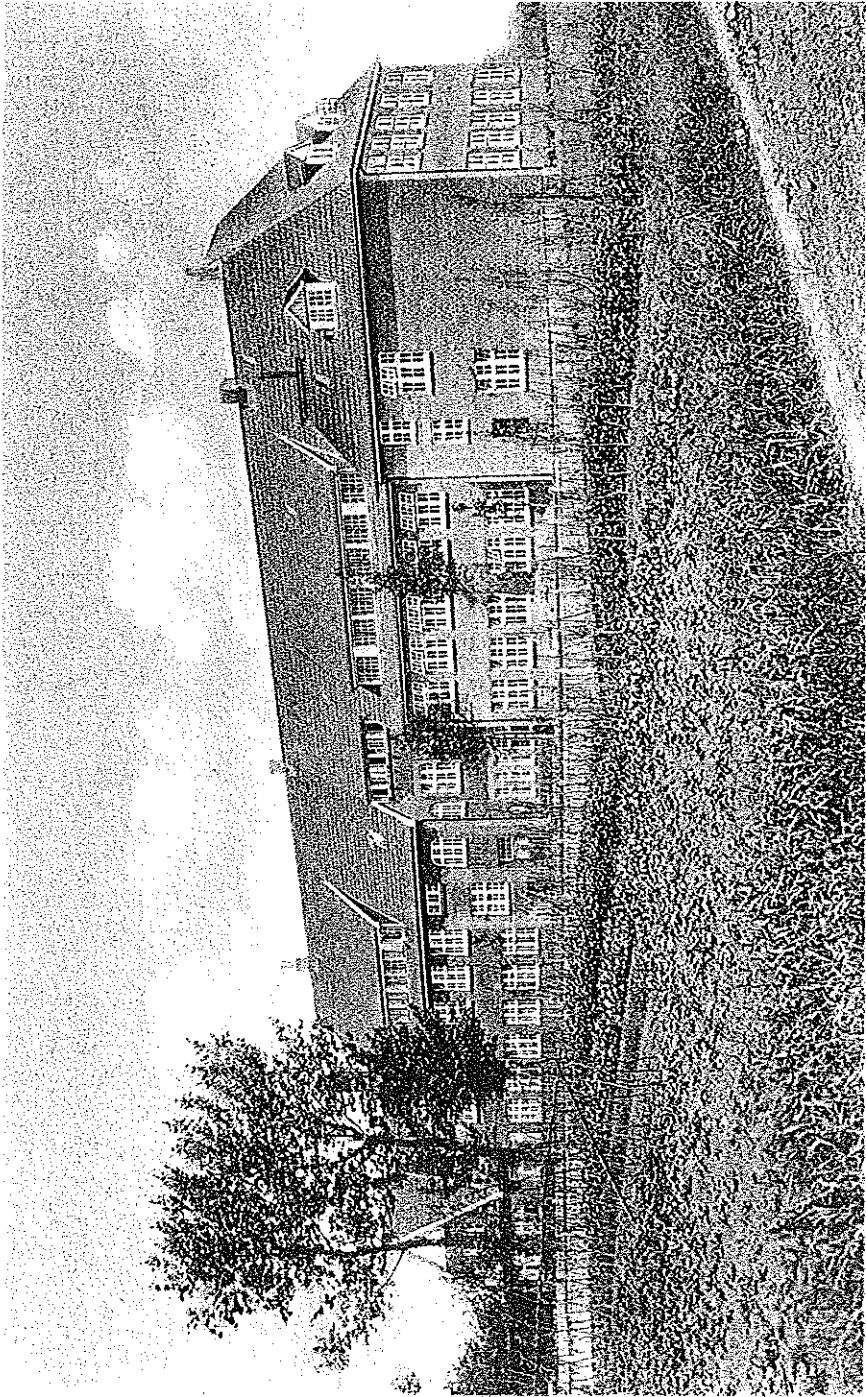

217170

ANBAU 1963 / 64 MIT AULA UND KÜCHENRÄUMEN

SCHULHOF MIT LEHRERWOHNHAUS 1963 / 64

BLICK ÜBER DEN SCHULHOF IN RICHTUNG GEMEINDEHAUS

Groden

Schule

Gemeindegroden

DER AQUARIUMRAUM 1928  
Heute Lehrerzimmer

DER WERKRAUM 1928

DER NAHSAAL - 1928

früher  
gegründet

Groden, Schule

Aufn. Hamburger Luftbild-G.m.b.H. Nr. 4327

GRODENER SCHULE 1925 - VOM SCHULHOF AUS