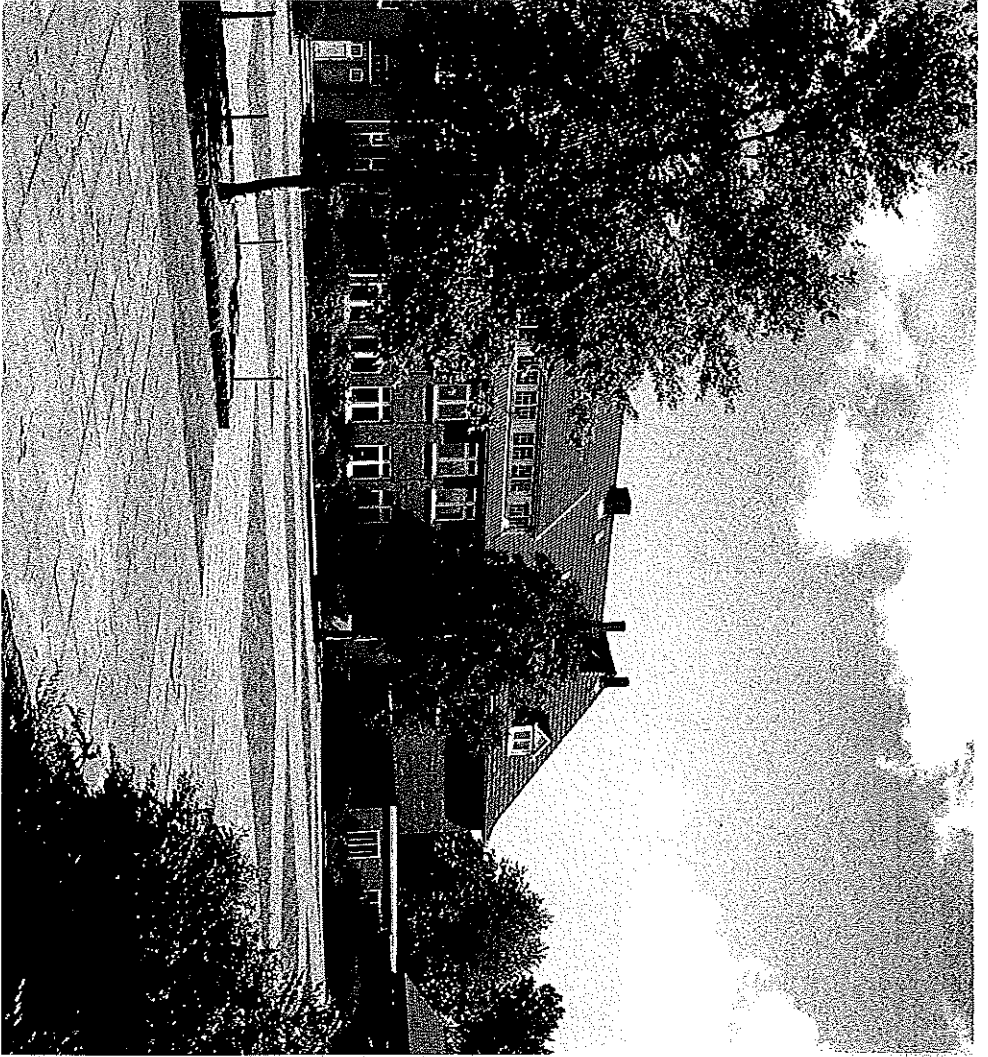

DER WERKRAUM 1928

DER NAHSAAL - 1928

früher  
gegründet

Groden, Schule

Aufn. Hamburger Luftbild-G.m.b.H. Nr. 4327

GRODENER SCHULE 1925 - VOM SCHULHOF AUS