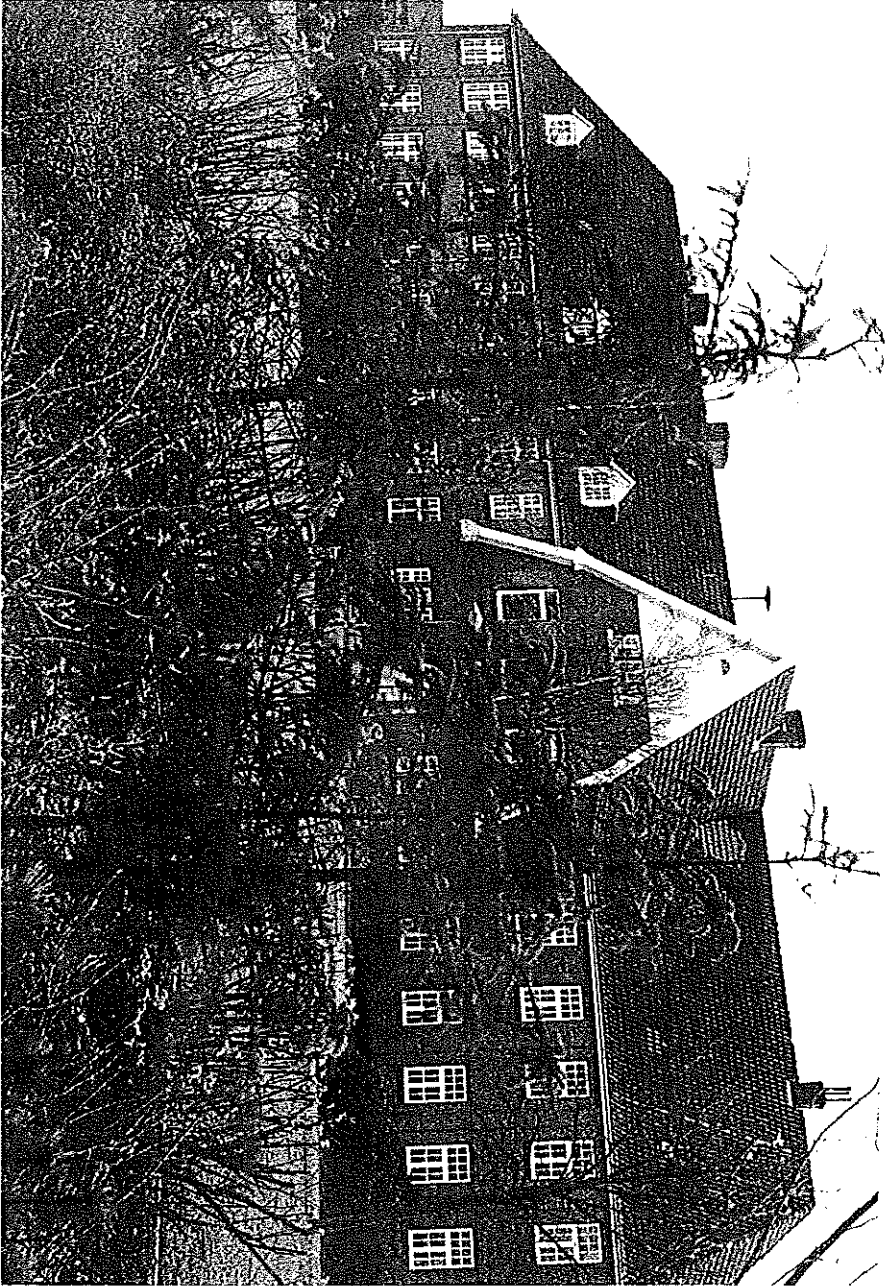

DER WERKRAUM 1928

DER NAHSAAL - 1928

früher  
gegründet

Groden, Schule

Aufn. Hamburger Luftbild-G.m.b.H. Nr. 4327

GRODENER SCHULE 1925 - VOM SCHULHOF AUS