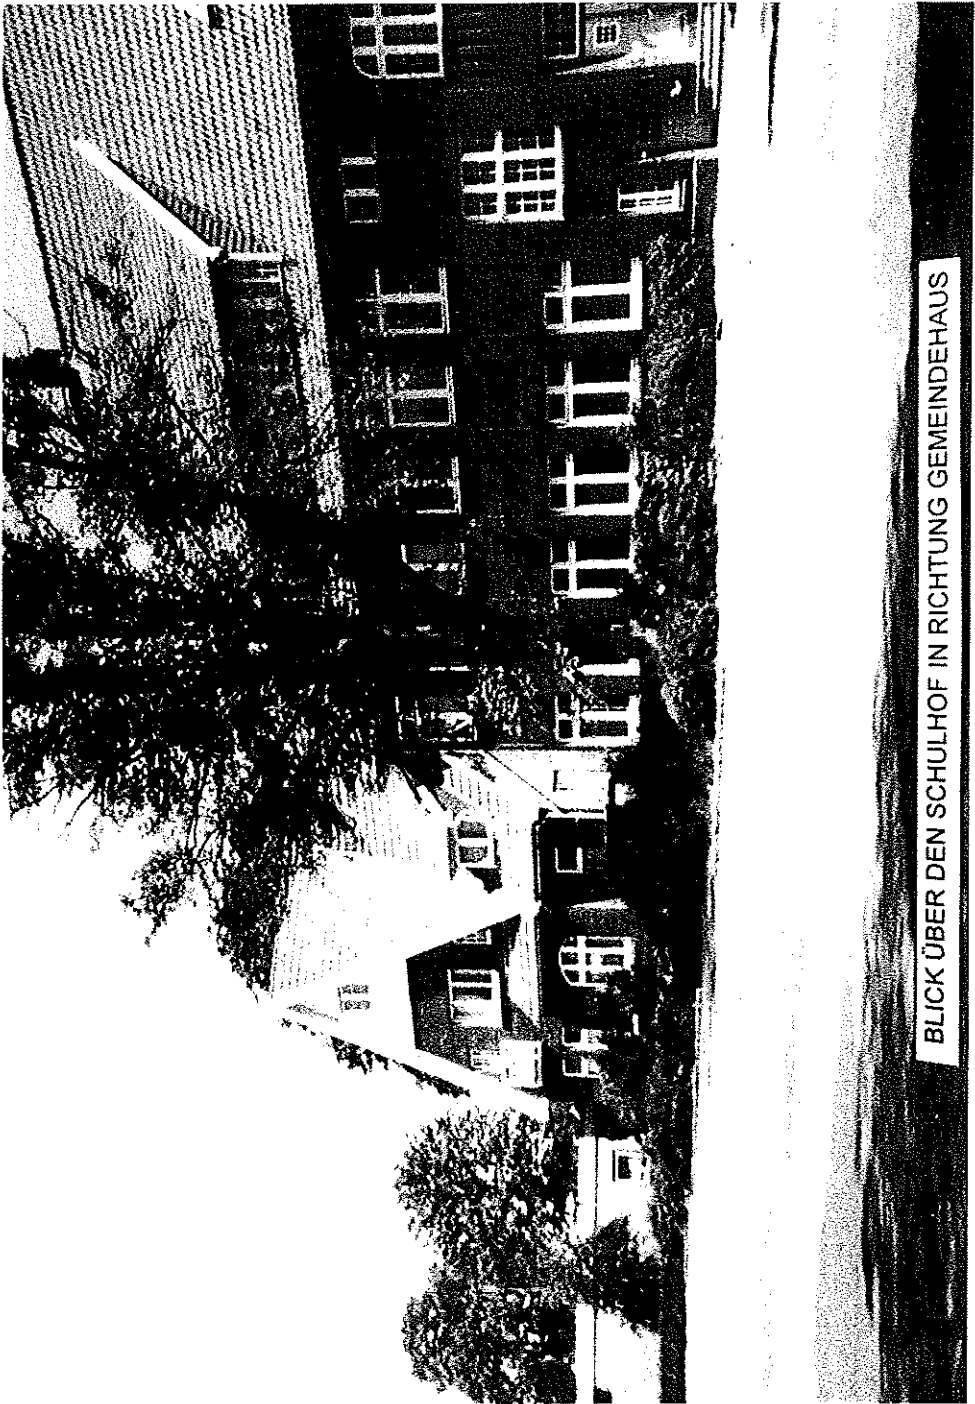

217170

ANBAU 1963 / 64 MIT AULA UND KÜCHENRÄUMEN

SCHULHOF MIT LEHRERWOHNHAUS 1963 / 64

BLICK ÜBER DEN SCHULHOF IN RICHTUNG GEMEINDEHAUS

Groden

Schule

Gemeindegroden

DER AQUARIUMRAUM 1928  
Heute Lehrerzimmer

DER WERKRAUM 1928

DER NAHSAAL - 1928

früher  
gegründet

Groden, Schule

Aufn. Hamburger Luftbild-G.m.b.H. Nr. 4327

GRODENER SCHULE 1925 - VOM SCHULHOF AUS